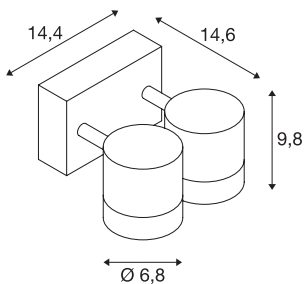

MYRA WALL

Outdoor Wand- und Deckenleuchte, zweiflammig, QPAR51, IP55, silbergrau, max.100W

Die Wand- und Deckenleuchte der MYRA Serie besteht aus lackiertem Aluminium und Glas welches das bzw. die Leuchtmittel abdeckt. Die Leuchtenköpfe sind dreh-, und schwenkbar. Durch die Schutzart IP55 ist sie für den Außenbereich geeignet. Der elektrische Anschluss der in mehreren Farbversionen verfügbaren Leuchte erfolgt an 230V Netzspannung. Die MYRA Serie beinhaltet des Weiteren Stand- sowie Displayleuchten und ist somit universell einsetzbar.

TECHNISCHE DATEN

Art. Nr.:	233094
Fassung	GU10
Leuchtmittel	QPAR51
Anzahl Fassungen	2
Leuchtmittel inklusive	0
Primäre Nennspannung	220-240V ~50/60Hz mA/V
Schwenkbereich	45 °
Horizontaler Drehbereich	340 °
Breite	14.6 cm
Höhe	9.8 cm
Tiefe	14.4 cm
Nettogewicht	0.992 kg
Bruttogewicht	1.229 kg
IP Code	IP 55
Schutzklasse	I
Montage	Aufbau
Montagedetails	Decke,Wand
Wattage	50 W
Farbe	grau
BIG WHITE Seite	722